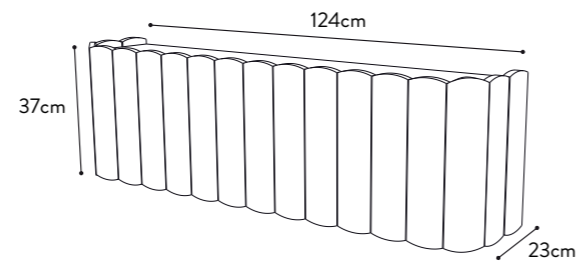

FANNY

ÉTAGÈRE MURALE / WALL MOUNTED-SHELF

Matériaux & usage

MDF plaqué chêne naturel ou lasuré (ce traitement laisse apparaître les veines du bois, voir au dos de la fiche technique CESAR), finitions mates. Détails d'ouverture de porte en laiton brossé.

Taille S : une porte en façade. Mobilier positionnable avec porte à gauche ou à droite.

Taille L : quatre portes en façade.

Materials & use

MDF and natural or stained oak veneer (letting the wood veins appear, see it in the back of the CESAR technical data sheet), matt finish. Door opening detail in brushed brass.

Size S: one front door. Furniture can be mounted with door on the left or on the right side.

Size L: four front doors.

Colisage & montage

L'étagère murale est livrée assemblée dans un colis en carton.

Packaging & assembling