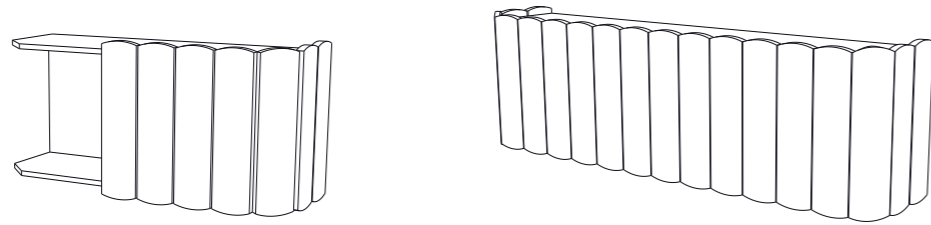

NOTICE

PACKAGING : 1 CAISSE EN BOIS / 1 WOODEN BOX