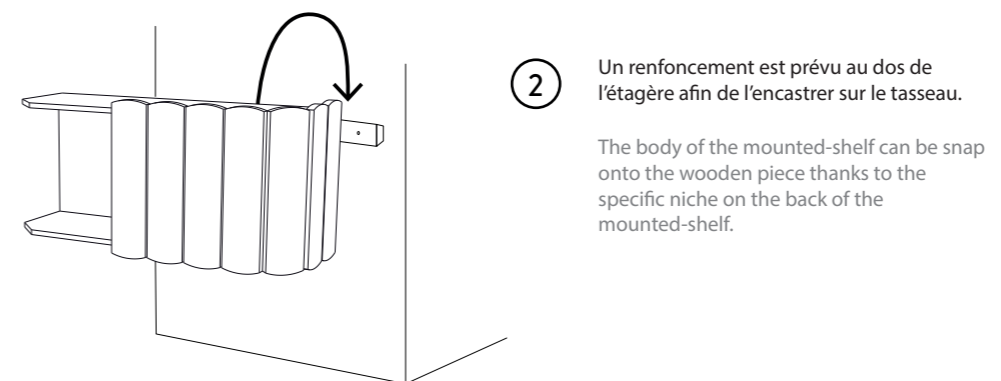

Fixation au mur Wall fixation