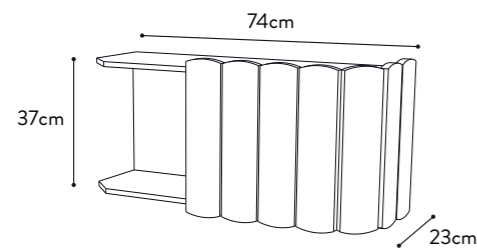

FANNY

ÉTAGÈRE MURALE / WALL MOUNTED-SHELF

Matériaux & usage

MDF plaqué chêne naturel ou lasuré (ce traitement laisse apparaître les veines du bois, voir au dos de la fiche technique CESAR), finitions mates. Détails d'ouverture de porte en laiton brossé.

Taille S : une porte en façade. Mobilier positionnable avec porte à gauche ou à droite.

Taille L : quatre portes en façade.

Materials & use

MDF and natural or stained oak veneer (letting the wood veins appear, see it in the back of the CESAR technical data sheet), matt finish. Door opening detail in brushed brass.

Size S: one front door. Furniture can be mounted with door on the left or on the right side.

Size L: four front doors.

Colisage & montage

L'étagère murale est livrée assemblée dans un colis en carton.

Packaging & assembling