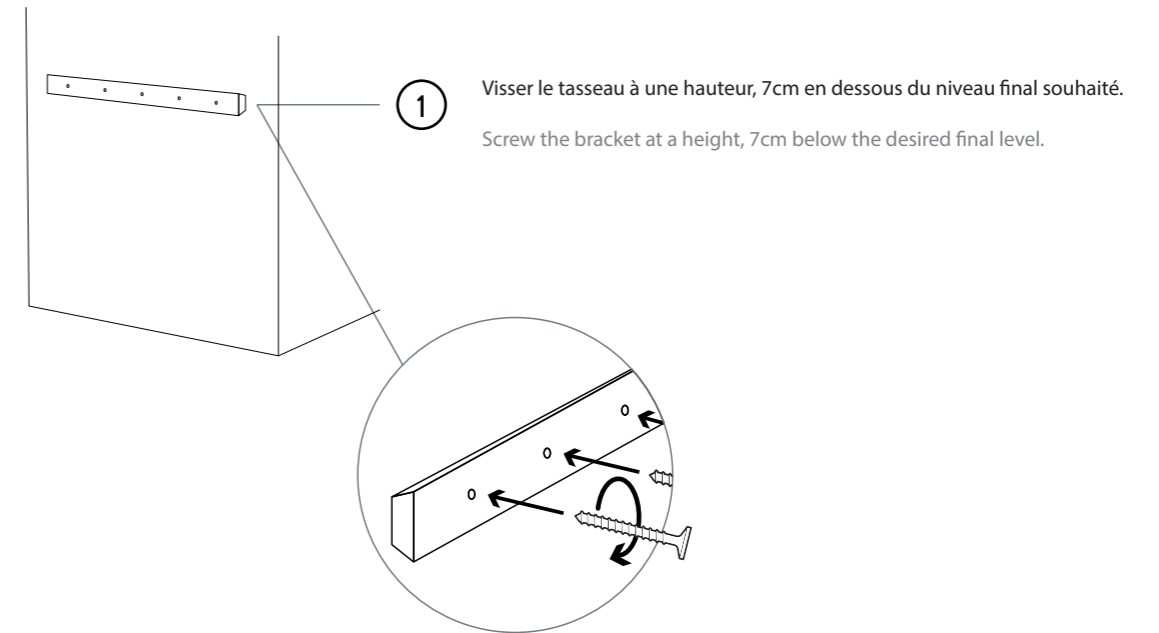

FANNY

ÉTAGÈRE MURALE / WALL MOUNTED-SHELF

Nathanaël Désormeaux & Damien Carrette

Fixation au mur Wall fixation

PARIS